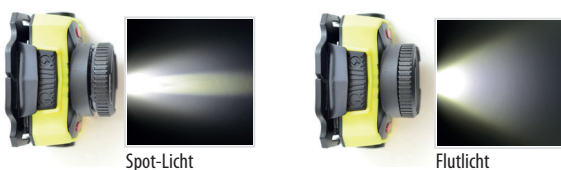

## SETO HEADLIGHT PROFESSIONAL SIGNAL SERIES RED

Harte Schale, heller Kern – so lässt sich die **SETO HEADLIGHT PROFESSIONAL** komprimiert umschreiben. Stirnleuchten der **SETO HEADLIGHT PROFESSIONAL SERIE** wurden insbesondere als leistungsfähiger Partner für den Einsatz unter erschwerten Bedingungen konzipiert. Die extrem leistungsfähige LED der neuesten CREE Generation ist dabei sicher in einem Gehäuse aus **Aluminium-Druckguss** gekapselt, welches durch einen Kunststoffrahmen wirkungsvoll gegen Schläge und Stöße geschützt ist. Die Leuchte verfügt über **verschiedene Helligkeitsstufen und Lichtfunktionen**. Immer integriert ist der per Drehring **stufenlos einstellbare Fokus** der LED. Ein Lithiumionen-Akku sichert dabei überdurchschnittliche Leuchtdauer. Trotz ihrer Robustheit und der hohen Funktionalität sind die **SETO HEADLIGHT PROFESSIONAL** Kopfleuchten mit weniger als 120g angenehm leichte Begleiter.

### PRODUKTMERKMALE

- Fokussierbare Linse mit Drehring (Spot-Licht, Flutlicht)
- 3 Lichtmodi (low, high, rot)
- Verstellbares Stirn- / Kopfband
- Verstellbarer Winkel (ca. 135°, davon 45° in 7 Schritten)
- Kompaktes und leichtes Gehäuse (70,5 x 51,4 x 42,5 mm / 120 g)

### TECHNISCHE DATEN

Lichttechnische Daten	
Leuchtmittel	CREE XPG 2
Lichtstrom	<b>Höchste Leistung:</b> 250 lm <b>Niedrigste Leistung:</b> 90 lm <b>Zusatz LED (rot):</b> 2 x 5 lm
Leuchtdauer	5 h
Farbtemperatur	5.500 K
Allgemeine Daten	
Akku	Lithium-Polymer, 3,7 V, 1500 mAh
Ladezeit	4-5 h
Spezielle Funktionen	2 Helligkeitsstufen, schwenkbar, rote Signal-LEDs, fokussierbar
Art.Nr.:	<b>1424000201</b>